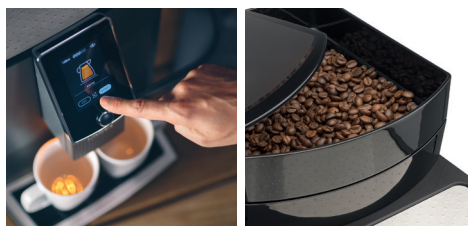

NIVONA

NICR 1040

Titanium/Chroom

Barista
in a box

5 6 7 8 9 10

FUNCTIES van de NICR 1040

SMAAK

Pre-brewing system
Aroma Balance Systeem (3 profielen)
Cappuccino-connaisseur
Selectie koffiesterkte (5 niveaus)
Instelbare maalgraad
Instelbare koffietemperatuur (3 niveaus)

KENMERKEN

Extra opslag van "Mijn koffie" (18 recepten)
Live programmeren
Fabrieks ingestelde recepten kunnen worden gewijzigd
Twee thermoblokken
Snel profiel
Volume functie tot 1,9 ltr koffie
Heet water functie voor thee
DUO / OneTouch SPUMATORE (met één druk op de knop)
2-kops functie voor cappuccino etc.
2-kops functie voor espresso / koffie
Instelbare koffiehoeveelheid (ca. 20-240 ml)
Poedercompartiment voor voorgemalen koffie (voor een portie)

DESIGN

Kopjesverlichting (2 kleuren)

TECHNOLOGY

TFT-kleurentouchscreen
Bluetooth voor verbinding met de NIVONA-app
Ultrastille, geluidsarme werking
Hoogwaardig conisch maalwerk gemaakt van gehard staal
Pompdruk 15 bar
2700 W / max. energieverbruik
ECO-modus / 0 watt energiebesparingsschakelaar

PLUS punten van de NICR 1040

- › Ontworpen voor 60 tot 65 kopjes per dag
- › Met "Barista in a box" (Aroma Balance Systeem)
- › Geoptimaliseerd voor kantoorgebruik met een groot waterreservoir en bonenreservoir
- › Snelprofiel- en hoeveelheidsfunctie voor een snelle levering van veel koffie
- › Met een nieuwe melkslang en easyclean + is het melksysteem met één druk op de knop te reinigen. Je hoeft de melkslang niet meer los te koppelen om het schoonmaken te vergemakkelijken.